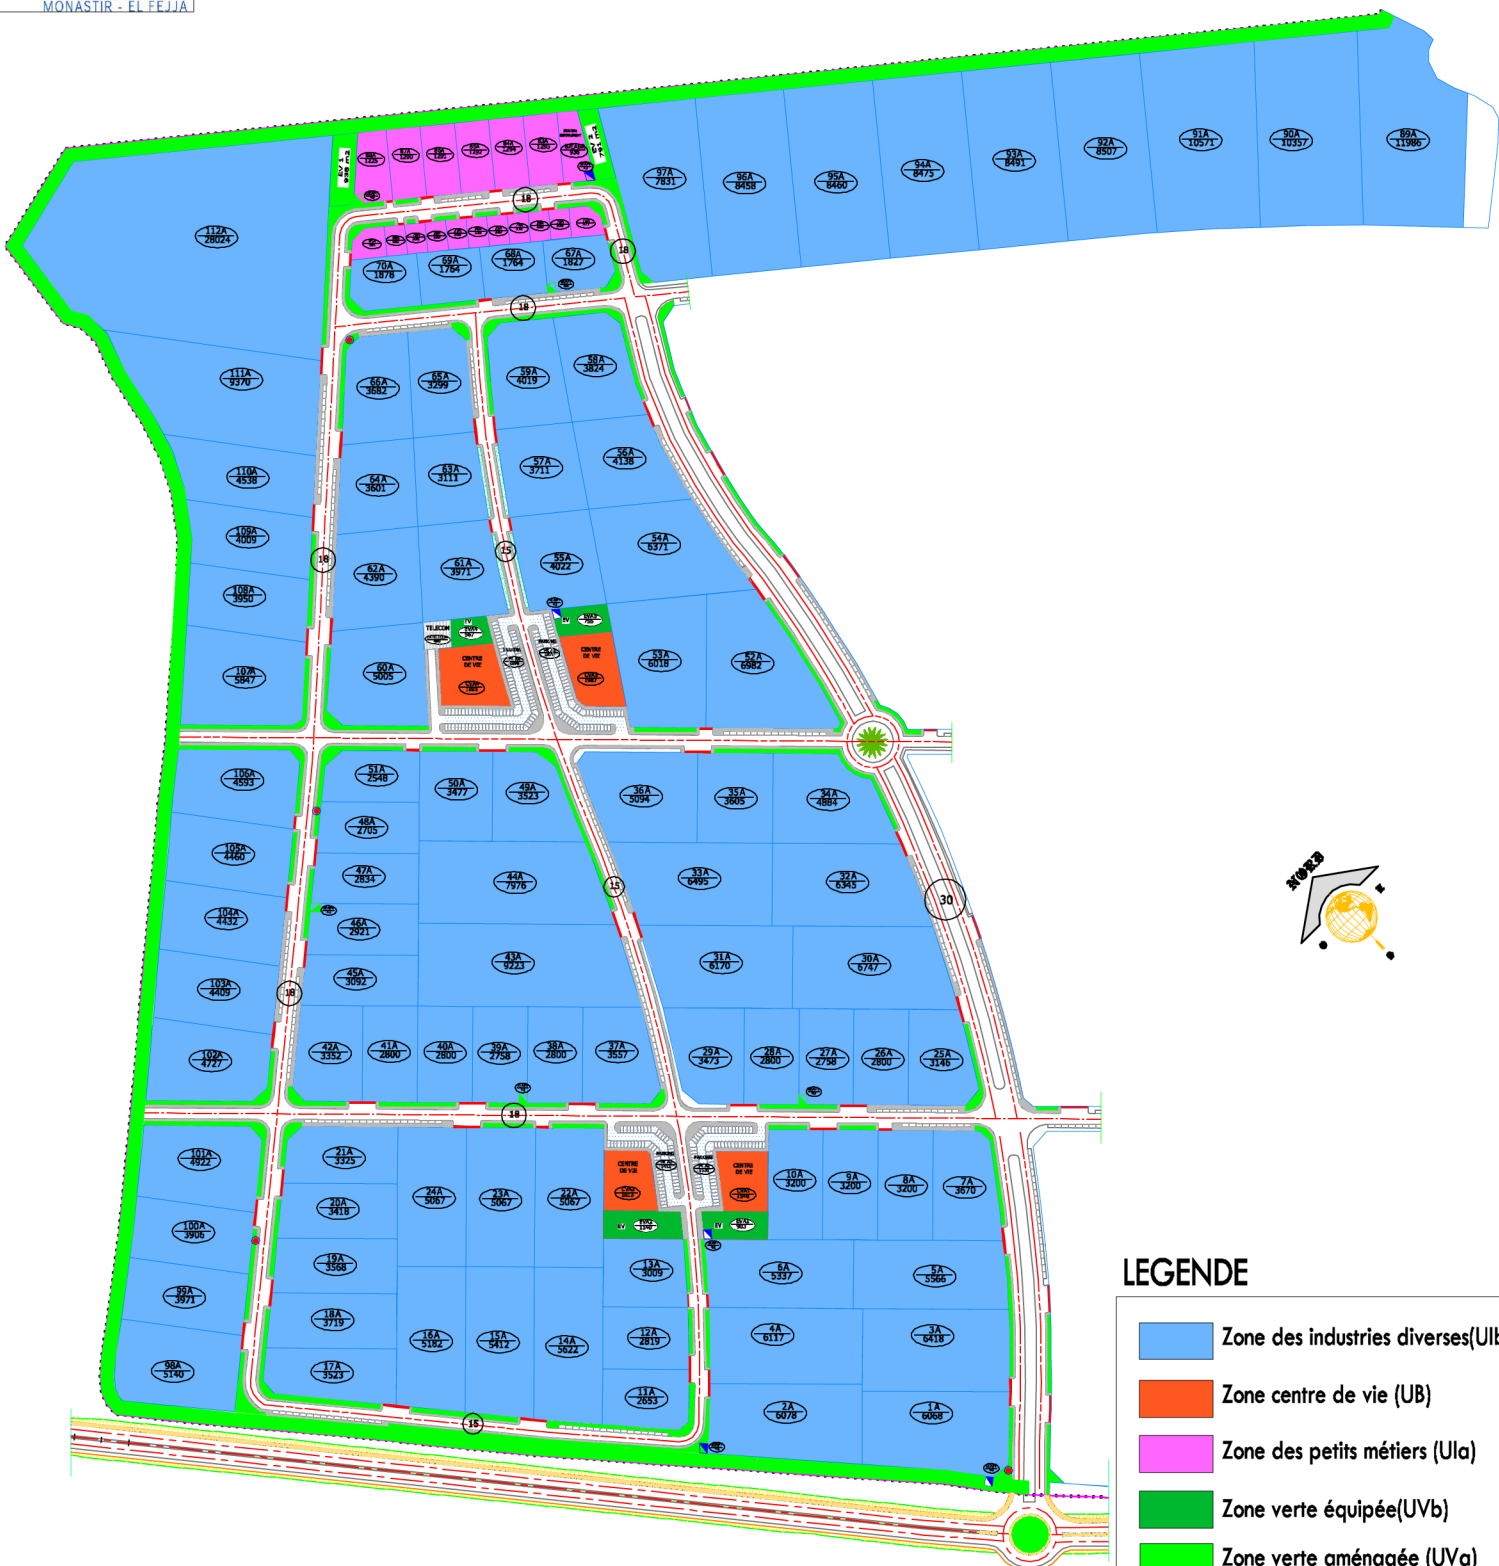

PARC D'ACTIVITES INDUSTRIELLES DE MONASTIR

2ème phase

LEGENDE

- Zone des industries diverses(UIb)
- Zone centre de vie (UB)
- Zone des petits métiers (UIa)
- Zone verte équipée(UVb)
- Zone verte aménagée (UVa)